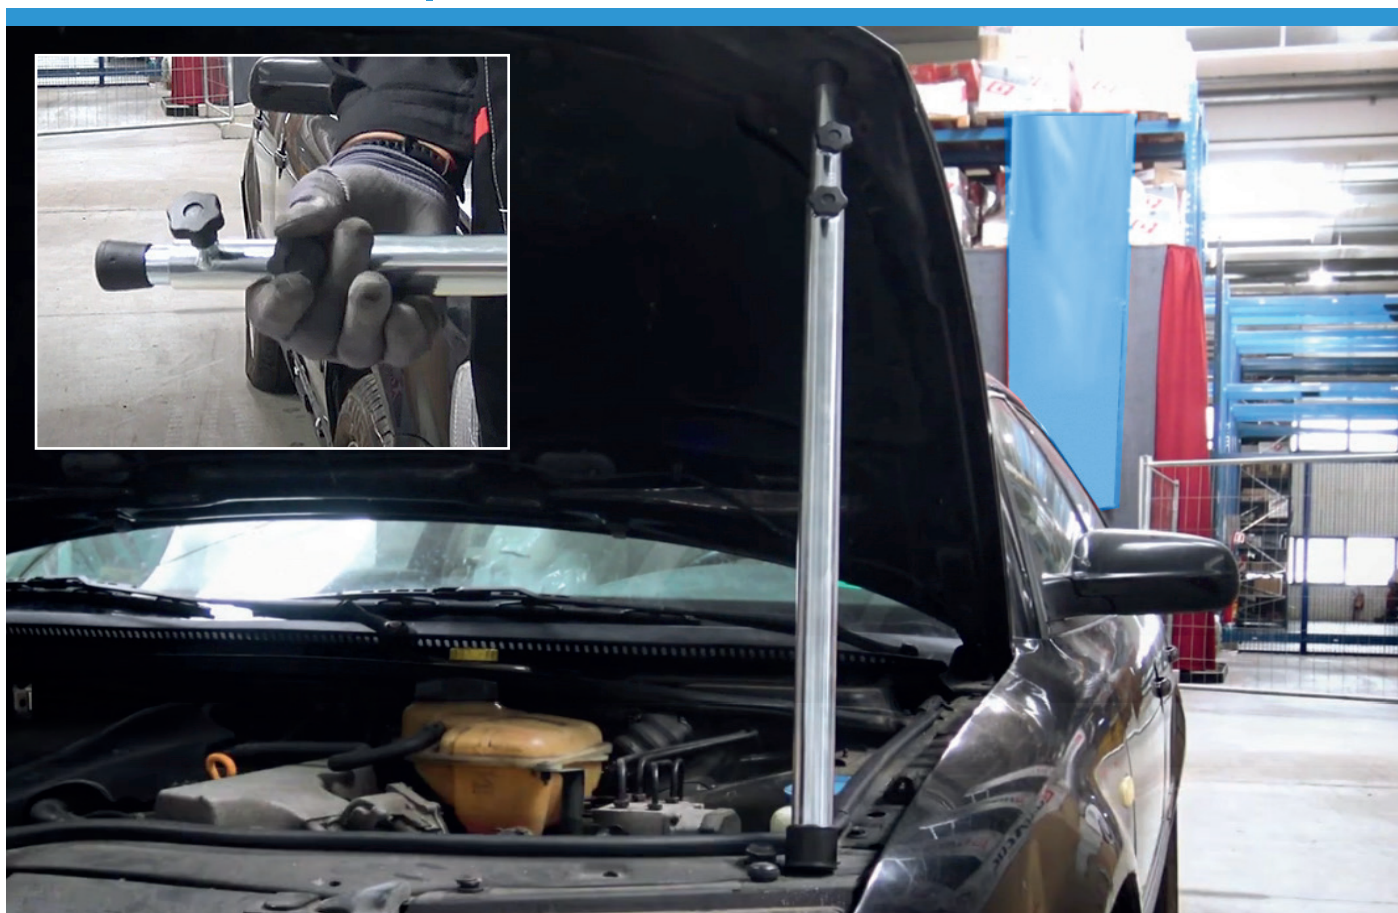

### Art. 59

Asta telescopica, regolabile ferma cofano.

Realizzata in acciaio, dotata di 2 tamponi in gomma alla base ed estremità.

Ideale per tenere alzato il cofano del veicolo in una posizione maggiore rispetto all'asta di sostegno originale.

Telescopic rod, adjustable hood stop.

Made of steel, equipped with 2 rubber pads at both ends.

Ideal for keeping the hood of the vehicle raised in a higher position than the original support rod.

| Caratteristiche tecniche<br>Technical specifications |    | 59               |
|------------------------------------------------------|----|------------------|
| Materiale<br>Material                                |    | acciaio<br>steel |
| Lunghezza minima<br>Minimum length                   | mm | 600              |
| Lunghezza massima<br>Maximum length                  | mm | 1500             |
| Peso<br>Weight                                       | Kg | 2                |